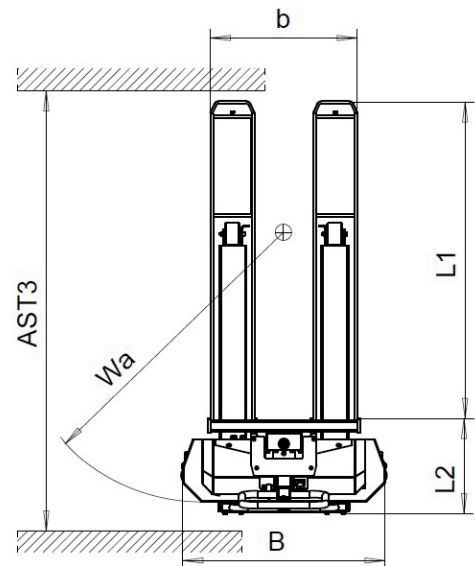

# Innolift Technische Daten

Innolift Selfloader Version 5 (60157)

		IV300.800	IS600.700	IM600.800
<b>Antrieb</b>		Manual	Batterie	Batterie
<b>Hubkapazität</b>	kg	300	600	600
<b>Lastschwerpunkt</b>	mm	600	600	600
<b>Hubhöhe</b>	mm (h3)	800	700	800
<b>Ladehöhe</b>	mm (h2)	700	600	700
<b>Eigengewicht</b>	kg	103	176	180
<b>Höhe Gabel abgesenkt</b>	mm (h1)	1080	1100	1200
<b>Höhe Gabel gehoben</b>	mm (h4)	1080	1690	1890
<b>Gesamtlänge</b>	mm (L)	1520 + (90)	1520	1520
<b>Länge ohne Gabel</b>	mm (L2)	350 + (90)	350	350
<b>Größte Breite</b>	mm (B)	710	760	760
<b>Gabel Abmessungen</b>	mm	120 x 50	165 x 60	165 x 60
<b>Gabellänge</b>	mm (LI)	1160	1170	1170
<b>Gabelbreite aussen</b>	mm (b)	475	540	540
<b>Wendekreis</b>	mm (Wa)	1120	1090	1090
<b>Batteriekapazität</b>	V/Ah	-	12/44	12/44
<b>Ladegerät</b>	V/A	-	12/10	12/10

Technische Änderungen vorbehalten

		IL600.1000	IXL500.1250	IXL400.1400
<b>Antrieb</b>		Batterie	Batterie	Batterie
<b>Hubkapazität</b>	kg	600	500	400
<b>Lastschwerpunkt</b>	mm	600	600	600
<b>Hubhöhe</b>	mm (h3)	1000	1250	1400
<b>Ladehöhe</b>	mm (h2)	900	1150	1300
<b>Eigengewicht</b>	kg	185	190	195
<b>Höhe Gabel abgesenkt</b>	mm (h1)	1400	1650	1800
<b>Höhe Gabel gehoben</b>	mm (h4)	2290	2790	3090
<b>Gesamtlänge</b>	mm (L)	1520	1520	1520
<b>Länge ohne Gabel</b>	mm (L2)	350	350	350
<b>Größte Breite</b>	mm (B)	760	760	760
<b>Gabel Abmessungen</b>	mm	165 x 60	165 x 60	165 x 60
<b>Gabellänge</b>	mm (LI)	1170	1170	1170
<b>Gabelbreite aussen</b>	mm (b)	540	540	540
<b>Wendekreis</b>	mm (Wa)	1090	1090	1090
<b>Batteriekapazität</b>	V/Ah	12/44	12/44	12/44
<b>Ladegerät</b>	V/A	12/10	12/10	12/10