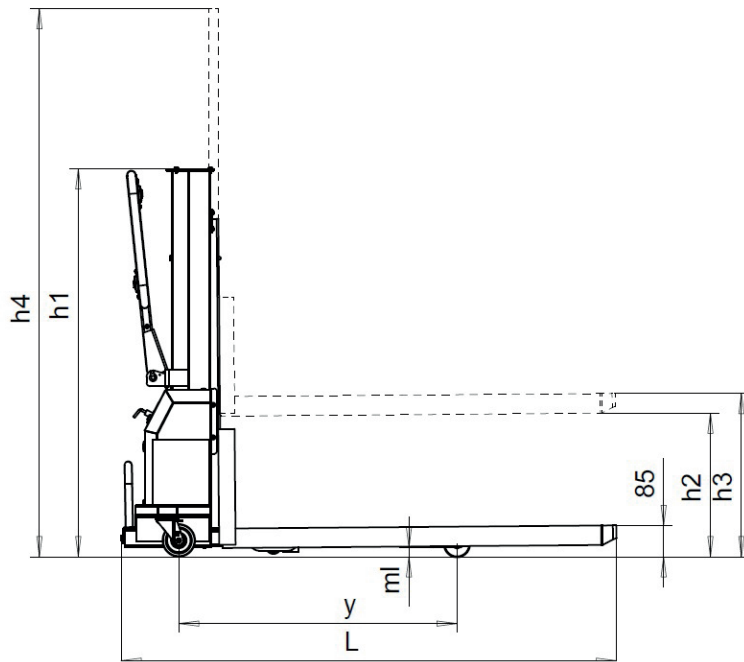

# Innolift Technische Daten

Innolift Selfloader Version 5 (60157)

		IV300.800	IS600.700	IM600.800
<b>Antrieb</b>		Manual	Batterie	Batterie
<b>Hubkapazität</b>	kg	300	600	600
<b>Lastschwerpunkt</b>	mm	600	600	600
<b>Hubhöhe</b>	mm (h3)	800	700	800
<b>Ladehöhe</b>	mm (h2)	700	600	700
<b>Eigengewicht</b>	kg	103	176	180
<b>Höhe Gabel abgesenkt</b>	mm (h1)	1080	1100	1200
<b>Höhe Gabel gehoben</b>	mm (h4)	1080	1690	1890
<b>Gesamtlänge</b>	mm (L)	1520 + (90)	1520	1520
<b>Länge ohne Gabel</b>	mm (L2)	350 + (90)	350	350
<b>Größte Breite</b>	mm (B)	710	760	760
<b>Gabel Abmessungen</b>	mm	120 x 50	165 x 60	165 x 60
<b>Gabellänge</b>	mm (LI)	1160	1170	1170
<b>Gabelbreite aussen</b>	mm (b)	475	540	540
<b>Wendekreis</b>	mm (Wa)	1120	1090	1090
<b>Batteriekapazität</b>	V/Ah	-	12/44	12/44
<b>Ladegerät</b>	V/A	-	12/10	12/10

Technische Änderungen vorbehalten

		IL1000.1000	IXL800.1250
<b>Antrieb</b>		Batterie	Batterie
<b>Hubkapazität</b>	kg	1000	800
<b>Lastschwerpunkt</b>	mm	600	600
<b>Hubhöhe</b>	mm (h3)	1000	1250
<b>Ladehöhe</b>	mm (h2)	900	1150
<b>Eigengewicht</b>	kg	251	259
<b>Höhe Gabel abgesenkt</b>	mm (h1)	1460	1710
<b>Höhe Gabel gehoben</b>	mm (h4)	2350	2850
<b>Gesamtlänge</b>	mm (L)	1570	1570
<b>Länge ohne Gabel</b>	mm (L2)	390	390
<b>Größte Breite</b>	mm (B)	1000	1000
<b>Gabel Abmessungen</b>	mm	175 x 60	175 x 60
<b>Gabellänge</b>	mm (LI)	1170	1170
<b>Gabelbreite aussen</b>	mm (b)	540	540
<b>Wendekreis</b>	mm (Wa)	1140	1140
<b>Batteriekapazität</b>	V/Ah	12/44	12/44
<b>Ladegerät</b>	V/A	12/10	12/10