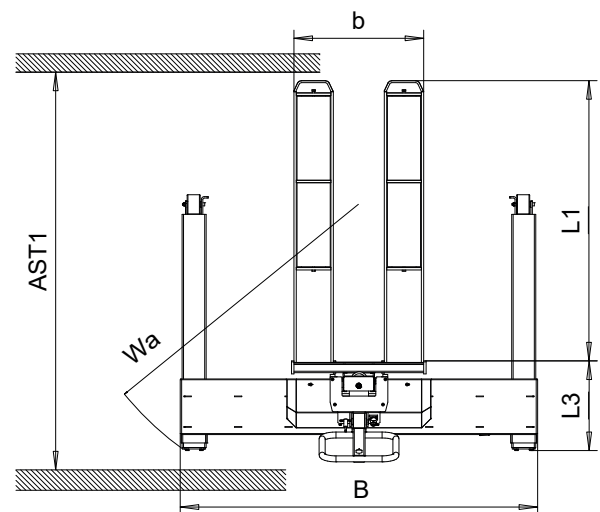

# Innolift Technische Daten

Innolift Selfloader Version 5 (60157)

		IV300.800	IS600.700	IM600.800
<b>Antrieb</b>		Manual	Batterie	Batterie
<b>Hubkapazität</b>	kg	300	600	600
<b>Lastschwerpunkt</b>	mm	600	600	600
<b>Hubhöhe</b>	mm (h3)	800	700	800
<b>Ladehöhe</b>	mm (h2)	700	600	700
<b>Eigengewicht</b>	kg	103	176	180
<b>Höhe Gabel abgesenkt</b>	mm (h1)	1080	1100	1200
<b>Höhe Gabel gehoben</b>	mm (h4)	1080	1690	1890
<b>Gesamtlänge</b>	mm (L)	1520 + (90)	1520	1520
<b>Länge ohne Gabel</b>	mm (L2)	350 + (90)	350	350
<b>Größte Breite</b>	mm (B)	710	760	760
<b>Gabel Abmessungen</b>	mm	120 x 50	165 x 60	165 x 60
<b>Gabellänge</b>	mm (LI)	1160	1170	1170
<b>Gabelbreite aussen</b>	mm (b)	475	540	540
<b>Wendekreis</b>	mm (Wa)	1120	1090	1090
<b>Batteriekapazität</b>	V/Ah	-	12/44	12/44
<b>Ladegerät</b>	V/A	-	12/10	12/10

Technische Änderungen vorbehalten

		IL1000.1000	IXL800.1250
<b>Antrieb</b>		Batterie	Batterie
<b>Hubkapazität</b>	kg	1000	800
<b>Lastschwerpunkt</b>	mm	600	600
<b>Hubhöhe</b>	mm (h3)	1000	1250
<b>Ladehöhe</b>	mm (h2)	900	1150
<b>Eigengewicht</b>	kg	251	259
<b>Höhe Gabel abgesenkt</b>	mm (h1)	1460	1710
<b>Höhe Gabel gehoben</b>	mm (h4)	2350	2850
<b>Gesamtlänge</b>	mm (L)	1570	1570
<b>Länge ohne Gabel</b>	mm (L2)	390	390
<b>Größte Breite</b>	mm (B)	1000	1000
<b>Gabel Abmessungen</b>	mm	175 x 60	175 x 60
<b>Gabellänge</b>	mm (LI)	1170	1170
<b>Gabelbreite aussen</b>	mm (b)	540	540
<b>Wendekreis</b>	mm (Wa)	1140	1140
<b>Batteriekapazität</b>	V/Ah	12/44	12/44
<b>Ladegerät</b>	V/A	12/10	12/10