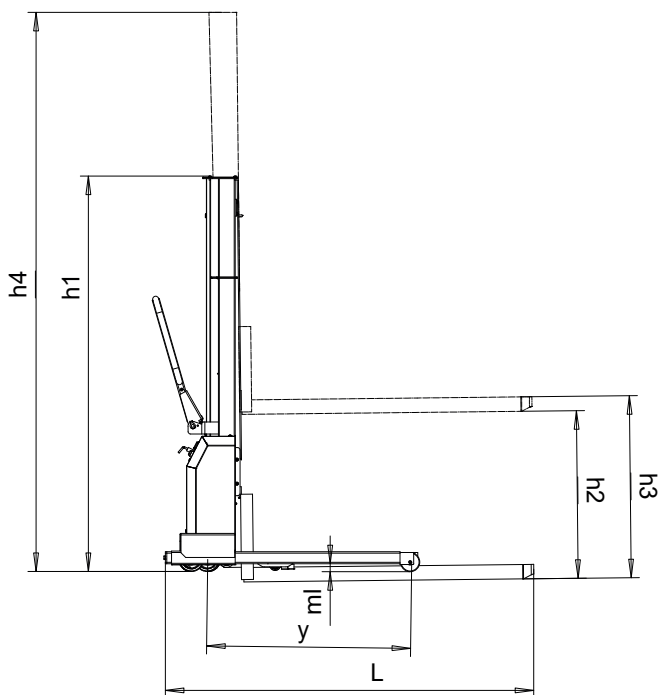

# Innolift Technische Daten

Innolift Selfloader Version 5 (60157)

		IV300.800	IS600.700	IM600.800
<b>Antrieb</b>		Manual	Batterie	Batterie
<b>Hubkapazität</b>	kg	300	600	600
<b>Lastschwerpunkt</b>	mm	600	600	600
<b>Hubhöhe</b>	mm (h3)	800	700	800
<b>Ladehöhe</b>	mm (h2)	700	600	700
<b>Eigengewicht</b>	kg	103	176	180
<b>Höhe Gabel abgesenkt</b>	mm (h1)	1080	1100	1200
<b>Höhe Gabel gehoben</b>	mm (h4)	1080	1690	1890
<b>Gesamtlänge</b>	mm (L)	1520 + (90)	1520	1520
<b>Länge ohne Gabel</b>	mm (L2)	350 + (90)	350	350
<b>Größte Breite</b>	mm (B)	710	760	760
<b>Gabel Abmessungen</b>	mm	120 x 50	165 x 60	165 x 60
<b>Gabellänge</b>	mm (LI)	1160	1170	1170
<b>Gabelbreite aussen</b>	mm (b)	475	540	540
<b>Wendekreis</b>	mm (Wa)	1120	1090	1090
<b>Batteriekapazität</b>	V/Ah	-	12/44	12/44
<b>Ladegerät</b>	V/A	-	12/10	12/10

Technische Änderungen vorbehalten

		IL600.1000	IXL500.1250	IXL400.1400
<b>Antrieb</b>		Batterie	Batterie	Batterie
<b>Hubkapazität</b>	kg	600	500	400
<b>Lastschwerpunkt</b>	mm	600	600	600
<b>Hubhöhe</b>	mm (h3)	1000	1250	1400
<b>Ladehöhe</b>	mm (h2)	900	1150	1300
<b>Eigengewicht</b>	kg	185	190	195
<b>Höhe Gabel abgesenkt</b>	mm (h1)	1400	1650	1800
<b>Höhe Gabel gehoben</b>	mm (h4)	2290	2790	3090
<b>Gesamtlänge</b>	mm (L)	1520	1520	1520
<b>Länge ohne Gabel</b>	mm (L2)	350	350	350
<b>Größte Breite</b>	mm (B)	760	760	760
<b>Gabel Abmessungen</b>	mm	165 x 60	165 x 60	165 x 60
<b>Gabellänge</b>	mm (LI)	1170	1170	1170
<b>Gabelbreite aussen</b>	mm (b)	540	540	540
<b>Wendekreis</b>	mm (Wa)	1090	1090	1090
<b>Batteriekapazität</b>	V/Ah	12/44	12/44	12/44
<b>Ladegerät</b>	V/A	12/10	12/10	12/10